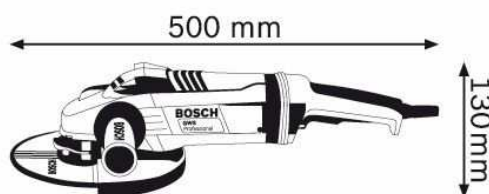

Esmerilhadeira 7" Vibration

Esmerilhadeira 7" Vibration Bosch GWS 22-180 LVI

Características:

- **Sistema Soft Start:** esmerilhadeira só alcança sua rotação máxima 2 a 3 segundos após acionada (Arranque Suave);
- **Proteção de ligação:** evita que a ferramenta volte a ligar-se sozinha após ser desconectada da energia;
- **Interruptor que desliga automaticamente** o motor se o operador solta a ferramenta ou o interruptor;
- **KickBack Stop:** microprocessadores desligam a máquina assim que detectam o travamento do disco;
- Segura, potente e com alta resistência à sobrecarga;
- **Punho principal com Vibration Control:** Até 50% menos vibração (norma europeia EN 50144): duplo controle (empunhadoras principal e auxiliar).

ESPECIFICAÇÕES	
Potência	2.200W
Nº de rotações (sem carga)	8.500 rpm
Eixo	M 14
Diâmetro do disco	180mm – 7"
Peso	5,3 Kg